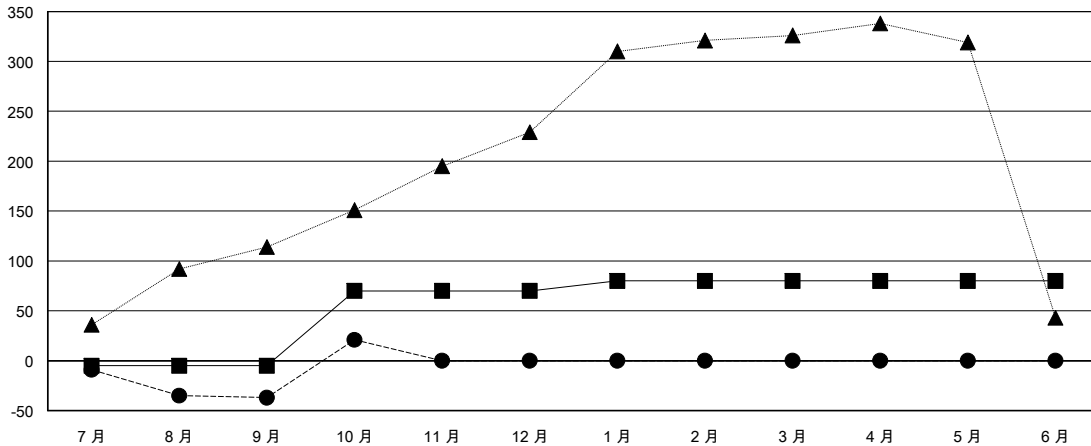

# MONTHLY MEMBERSHIP PROGRESS REPORT

District 300A1

Results as of: 10/31/2018

GMT: PEI-JEN CHEN

地點 REP OF CHINA

GMT憲章區

分會			
成果 2018-2019			
季	新分會目標	新會	會員流失的分會
7月/8月/9月	1	1	0
10月/11月/12月	1	0	0
1月/2月/3月	0	0	0
4月/5月/6月	0	0	0

位會員@每位須繳			
成果 2018-2019			
季	會員淨增長目標	實際會員增長數	實際退會會員 (包括轉會)
7月/8月/9月	-5	144	162
10月/11月/12月	75	71	9
1月/2月/3月	10	0	0
4月/5月/6月	0	0	0

目標與實際新會累積

目標和實際會員累積

已取消的分會: 0	52 CLUBS OF 82 增添1位或以上的新會員	性別分佈 男 1,490 (57.55%) 女 1,099 (42.45%) 年度女性會員百分比目標: 35%
放棄的會員	<a href="#">點擊這裡取得累計會員數據</a>	總計家庭單位會員數 345
過世 11		支付減半會費的家庭會員 184
分會已取消 0		
其他 160		
總計 171		