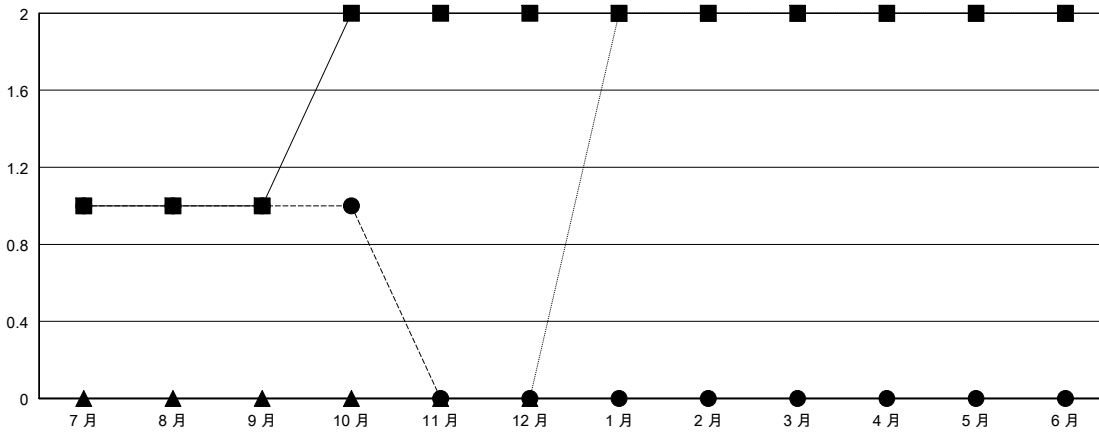

# MONTHLY MEMBERSHIP PROGRESS REPORT

District 300A1

Results as of: 10/31/2018

GMT: PEI-JEN CHEN

地點 REP OF CHINA

GMT憲章區

分會			
成果 2018-2019			
季	新分會目標	新會	會員流失的分會
7月/8月/9月	1	1	0
10月/11月/12月	1	0	0
1月/2月/3月	0	0	0
4月/5月/6月	0	0	0

位會員@每位須繳			
成果 2018-2019			
季	會員淨增長目標	實際會員增長數	實際退會會員 (包括轉會)
7月/8月/9月	-5	144	162
10月/11月/12月	75	71	9
1月/2月/3月	10	0	0
4月/5月/6月	0	0	0

目標與實際新會累積

目標和實際會員累積

已取消的分會: 0	52 CLUBS OF 82 增添1位或以上的新會員	性別分佈 男 1,490 (57.55%) 女 1,099 (42.45%) 年度女性會員百分比目標: 35%
放棄的會員	<a href="#">點擊這裡取得累計會員數據</a>	總計家庭單位會員數 345
過世 11		支付減半會費的家庭會員 184
分會已取消 0		
其他 160		
總計 171		